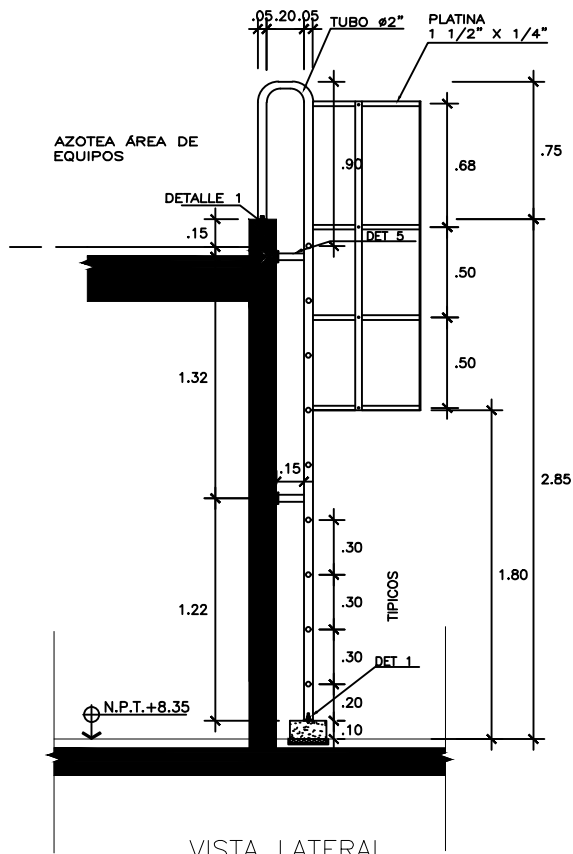

CORREGIDO

PLANTA: ESCALERA DE GATO

N° 3-4

ESCALA 1/20

VISTA LATERAL

ESCALA 1/20

ELEVACION
ESCALERA DE GATO CON
GUARDACUERPO

ESCALA 1/20

CORTE B - DET. 1

DET. 5 - ESC. GATO

DET. 2 - ESC. GATO
ESC. 1/5